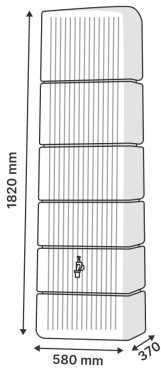

Réservoir mural Slim

[Ajouter au panier](#)

17 kg

Récupérateur d'eau de pluie mural Slim 330L / 500L / 650L de chez Garantia

Le récupérateur Slim est composé de polyéthylène renforcé qui résiste aux chocs et aux rayons UV.

La cuve est composée à 100% de matière recyclée et recyclable.

Pas besoin de percer la cuve pour installer le robinet (non monté) en PE 3/4" imitation laiton fournis grâce au filetage d'origine moulé.

Un système d'attache de sécurité est compris avec le récupérateur.

teinte de réservoir graf: Sable

Volume de cuve: 330 L

Fichiers joints

Notice d'installation (Notice_Basic-Classic-Slim-Slim-Decor-Stone-Wood.pdf, 1,875 Kb) [\[Télécharger\]](#)

Plan récupérateur Slim 330L (Plan_Slim_330L.pdf, 207 Kb) [\[Télécharger\]](#)