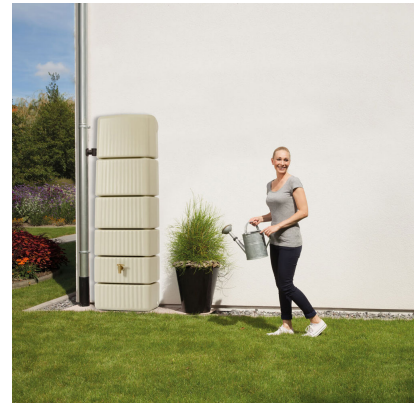

# Réservoir mural Slim

[Ajouter au panier](#)

20 kg

# Récupérateur d'eau de pluie mural Slim 330L / 500L / 650L de chez Garantia

Le récupérateur Slim est composé de polyéthylène renforcé qui résiste aux chocs et aux rayons UV.

La cuve est composée à 100% de matière recyclée et recyclable.

Pas besoin de percer la cuve pour installer le robinet (non monté) en PE 3/4" imitation laiton fournis grâce au filetage d'origine moulé.

Un système d'attache de sécurité est compris avec le récupérateur.