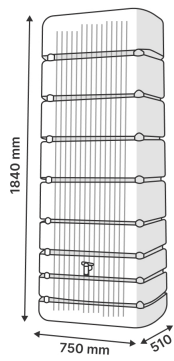

# Réservoir mural Slim

[Ajouter au panier](#)

20 kg

# Récupérateur d'eau de pluie mural Slim 330L / 500L / 650L de chez Garantia

Le récupérateur Slim est composé de polyéthylène renforcé qui résiste aux chocs et aux rayons UV.

La cuve est composée à 100% de matière recyclée et recyclable.

Pas besoin de percer la cuve pour installer le robinet (non monté) en PE 3/4" imitation laiton fournis grâce au filetage d'origine moulé.

Un système d'attache de sécurité est compris avec le récupérateur.