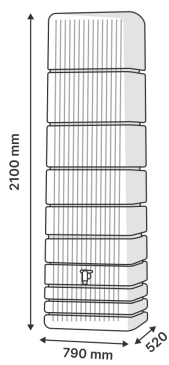

# Réservoir mural Slim

[Ajouter au panier](#)

34 kg

# Récupérateur d'eau de pluie mural Slim 330L / 500L / 650L de chez Garantia

Le récupérateur Slim est composé de polyéthylène renforcé qui résiste aux chocs et aux rayons UV.

La cuve est composée à 100% de matière recyclée et recyclable.

Pas besoin de percer la cuve pour installer le robinet (non monté) en PE 3/4" imitation laiton fournis grâce au filetage d'origine moulé.

Un système d'attache de sécurité est compris avec le récupérateur.