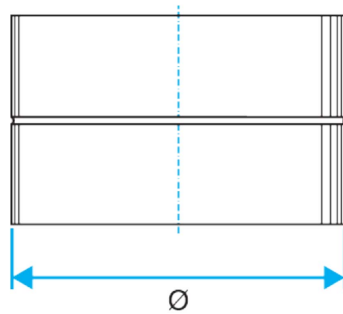

Raccord galva DN200 Femelle Femelle

[Ajouter au panier](#)

Caractéristiques

Fabricant: Brink Climate Systems

Origine: Europe

VMC

Diamètre du réseau primaire: DN 200

Ce document a été créé le: Mai 12, 2026