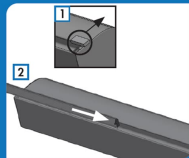

Volet ITE Mono ID4 Bubendorff

[Ajouter au panier](#)

● POSE SIMPLE & RAPIDE

1 Assembler la lame finale au tablier

● POSE SIMPLE & RAPIDE

2 Insérer les pattes de centrage et coulisses

● POSE SIMPLE & RAPIDE

3 Mettre le volet en place et fixer les coulisses