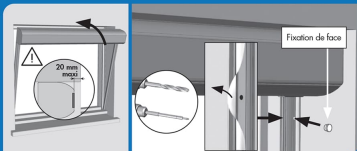

Volet ITE Mono ID4 Bubendorff

[Ajouter au panier](#)

● POSE SIMPLE & RAPIDE

1 Assembler la lame finale au tablier

● POSE SIMPLE & RAPIDE

2 Insérer les pattes de centrage et coulisses

● POSE SIMPLE & RAPIDE

3 Mettre le volet en place et fixer les coulisses