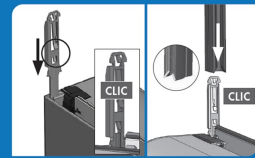

Volet ITE Mono ID4 Bubendorff

[Ajouter au panier](#)

● POSE SIMPLE & RAPIDE

1 Assembler la lame finale au tablier

● POSE SIMPLE & RAPIDE

2 Insérer les pattes de centrage et coulisses

● POSE SIMPLE & RAPIDE

3 Mettre le volet en place et fixer les coulisses