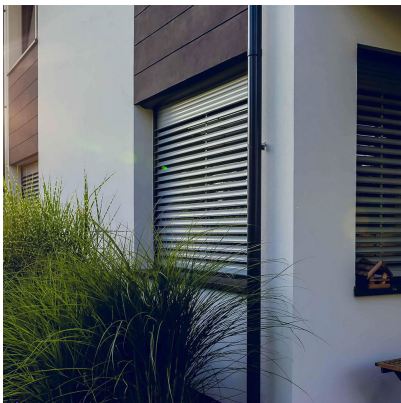

Volet ITE Mono ID4 Bubendorff

[Ajouter au panier](#)

● POSE SIMPLE & RAPIDE

1 Assembler la lame finale au tablier

● POSE SIMPLE & RAPIDE

2 Insérer les pattes de centrage et coulisses

● POSE SIMPLE & RAPIDE

3 Mettre le volet en place et fixer les coulisses