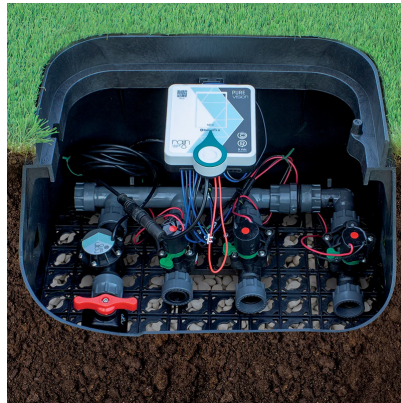

Dynamo Rain - Chargeur hydroélectrique pour appareil Rain Irrigation

[Ajouter au panier](#)

Dynamo Rain - Chargeur hydroélectrique pour appareil Rain Irrigation

Plus besoin de changer les piles !

En utilisant l'eau du système d'irrigation, cette dynamo maintient les piles au lithium des appareils Rain rechargeables constamment chargées.

Elle est équipée de connecteurs rapides qui permettent de la raccorder rapidement et sans effort au contrôleur, directement depuis l'intérieur du bassin.

- Filetage entrée/sortie : 1" M
- Pression minimale : 1,5 bar
- Pression maximale : 6 bar
- Protection connecteur : IP68
- Débit max : 50 L/min