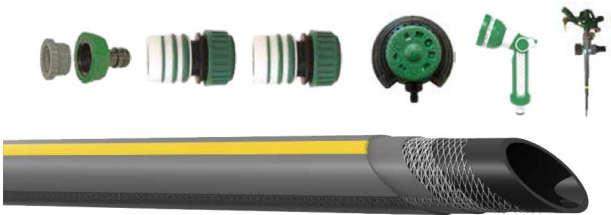

KIT ESSENTIEL - RainPlus 20M + ACCESSOIRES

[Ajouter au panier](#)

Kits Essentiels RainPlus

Kit Essentiel - RainPlus 15X20M + Accessoires

Diamètre: 15 mm

Longueur: 20 m

Pression: 28 bars

Caractéristiques :

- Kit complet avec batterie, tuyau, pistolet et accessoires
- Parfait pour les débutants en jardinage
- Emballage dans un sac en toile de jute 100% naturel et réutilisable

Utilisations :

- Arrosage des plantes en pot et des fleurs
- Nettoyage des terrasses et des patios

Caractéristiques

Garantie: 15 ans

Longueur de tuyau: 20 m

Nombre de couches - Tuyau: 5

Pourcentage de matière recyclée: 45%

Type de tuyau: Rain Plus

Diamètre de tuyau: Ø15

Fabricant: Rain Irrigation