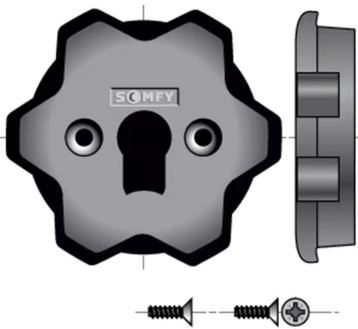

Support interface LS40/LT50

[Ajouter au panier](#)

Support interface LS 40/LT 50

Référence produit : 9500659

Pour motorisation LS 40/LT 50

Connectez vos supports universels diamètre 50 mm à un opérateur diamètre 40 mm.

Facile à installer avec vis incluses.

Parfait pour une large gamme d'applications.

Caractéristiques

Fabricant: Somfy

Origine: France

Garantie: Garantie 5 ans