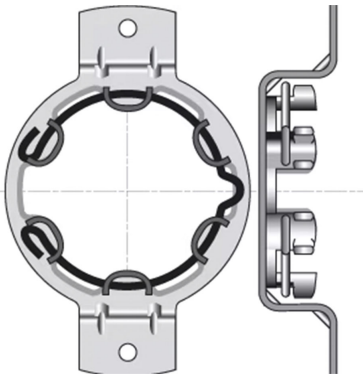

Support D50 OMEGA

[Ajouter au panier](#)

Support D50 OMEGA

Référence produit : 9410711

Pour motorisation dans caisson Évolution de Profalux

Installation par 2 trous de diamètre 4.2 mm sur entraxe de 100 mm.

Livré avec un anneau d'arrêt.

Caractéristiques

Fabricant: Somfy

Origine: France

Garantie: Garantie 5 ans

Ce document a été créé le: Mai 12, 2026