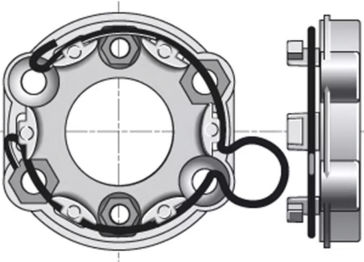

## Support universel D50/60 avec anneau à boucle

Ajouter au panier

# Support universel D50/60 avec anneau à boucle

Référence produit : 9420644

Pour volet roulant traditionnel.

Support ZAMAC à fixer par : 2 trous de diamètre 6 mm sur entraxe 48 mm fraisé, 2 trous de diamètre 8 mm sur entraxe 60 mm et 2 trous diamètre 8 mm sur entraxe 60 mm fraisé.

Livré avec anneau d'arrêt à boucle (ref. 9685025).