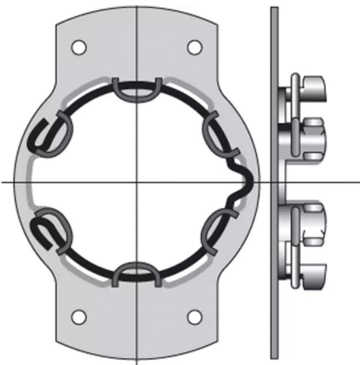

## Support D50

[Ajouter au panier](#)

## Support D50

**Référence produit :** 9410715

Pour motorisation montée en rénovation dans des joues aluminium avec un pion de diamètre 12 mm.

Support à fixer par 4 trous de diamètre 4.2 mm sur entraxe 84 mm.

Livré avec anneau d'arrêt.