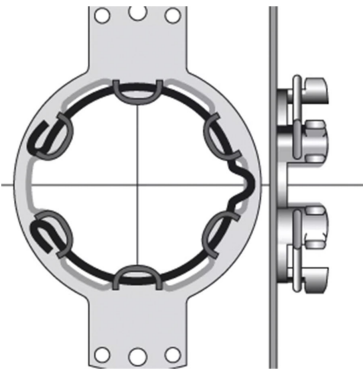

Support D50 universel DEPRAT

[Ajouter au panier](#)

Support D50 universel DEPRAT

Référence produit : 9410703

Pour motorisation volet roulant bloc-baie et rénovation.

Compatible avec caisson Helmitin et systèmes Eureka et BF Deprat, Rehau, Storbox 1600 de Deceuninck.

Support à fixer par 2 trous de diamètre 5.2 mm sur entraxe 100 mm.

Livré avec anneau d'arrêt.

Caractéristiques

Fabricant: Somfy

Origine: France

Garantie: Garantie 5 ans

Ce document a été créé le: Mai 12, 2026