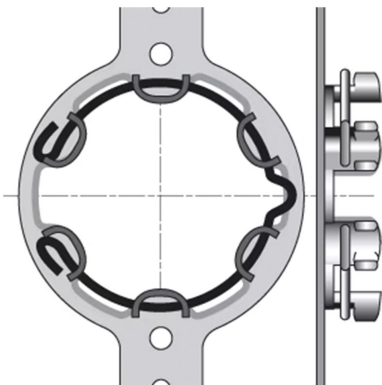

Support D50 SKS/IMBAC -
9410707 Somfy

[Ajouter au panier](#)

Support D50 SKS/IMBAC

Référence produit : 9410707

Caractéristiques

Fabricant: Somfy

Origine: France

Garantie: Garantie 5 ans