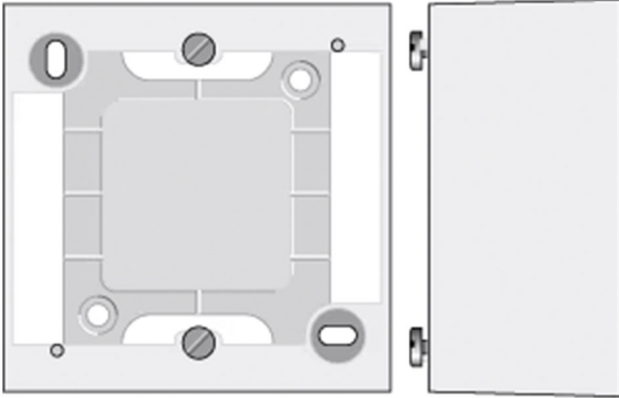

## Boîtier saillie mosaïc - 9132309 Somfy

[Ajouter au panier](#)

**Référence produit** : 9132309 - pour commande filaire