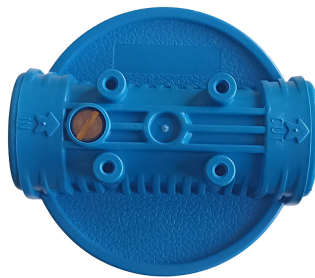

## Porte filtre 3 pièces 20" - E/S en 1"

[Ajouter au panier](#)

Porte filtre simple livré avec ou sans équerre de fixation.

Raccordement entrée / sortie en 1"