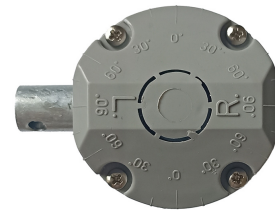

## Caractéristiques

Fabricant: Partenaire Lacentrale-eco

Origine: France ou Europe

Type de pièce: Treuil

---

Ce document a été créé le: Mai 12, 2026