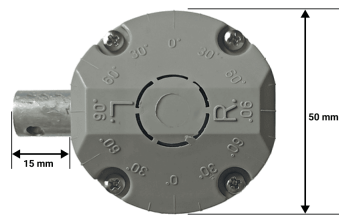

## Caractéristiques

Fabricant: Partenaire Lacentrale-eco

Origine: France ou Europe

Type de pièce: Treuil

---

Ce document a été créé le: Mai 12, 2026