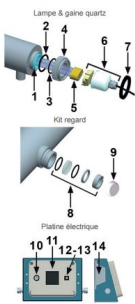

# Cordon lampe + bocal EUREKA

[Ajouter au panier](#)

N°	DÉSIGNATION	RÉFÉRENCE
<b>MODULEAU 35</b>		
5	Lampe UVc 35 W/MC	18PLL35
1	Gaine quartz FB Ø44	19GEUR18/35
14	Ballast électronique	18BTVA/S1835
<b>MODULEAU 60</b>		
5	Lampe UVc 60 W/MC	18PLL60
1	Gaine quartz FB Ø44	19GEUR18/36
14	Ballast électronique	18BTVA/S5580
<b>MODULEAU 55 (ANGIENNE VERSION)</b>		
5	Lampe UVc 55 W/MC	18PLL55
1	Gaine quartz FB Ø44	19GEUR55/55
14	Ballast électronique	18BTVA/S5580
<b>MODULEAU 36 / 55 / 60</b>		
2	Joint torche Ø44	JT44
3	Joint plat Ø45	JP45
4	Pressé étoupe inox Ø44	PE EUR36/55
6	Cordon lampe + bocal	CORDMOD
7	Bague blocage lampe	BD EUR36/55
8	Kit regard	NKREG
9	Cache regard blanc + vis	OTVA
10	Interrupteur rond ovotoff	INT
11	Compteur horaire	NCM4848
	Dijoncteur 4A	DIS4A
12	Plaque fusible	PFUS
13	Lot de 6 fusibles 1A	FUS1

Cordon lampe + bocal pour platines et stations EUREKA 36W 55W 95W