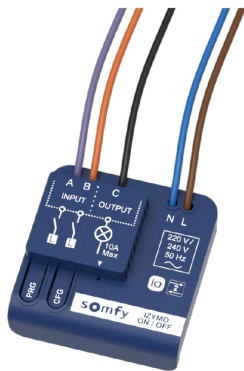

Somfy Izymo io – Micro Récepteur ON/OFF pour connecter lumières et équipements filaires

[Ajouter au panier](#)

Caractéristiques

Fabricant: Somfy

Origine: France

Garantie: Garantie 5 ans

Video

COMMENT INSTALLER
LE RÉCEPTEUR VOLET ROULANT IZYMO™ IO

**Comment installer le
récepteur volet roulant
Izymo io Somfy ?**