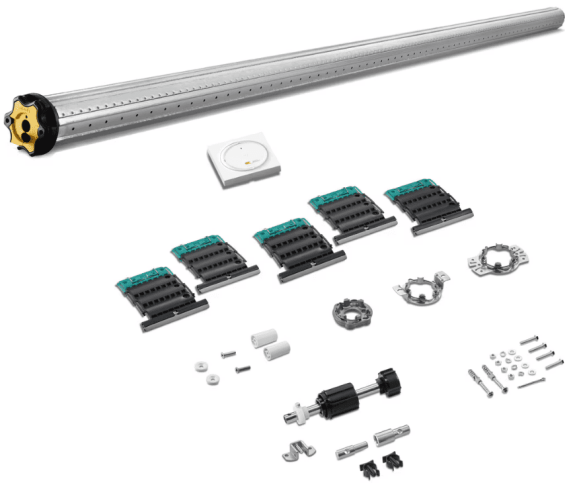

Kit universel de motorisation RS100 io 20/17

[Ajouter au panier](#)

réf. **1246734**, (anciennement réf. 1246218)

Solution complète et intuitive : notre axe motorisé 230V radio io, associé à ses accessoires universels, transforme en un clin d'œil tous vos volets roulants.

GAIN DE TEMPS :

Un kit moteur + accessoires qui s'adapte à tous types de volets roulants du marché (ce kit contient tous les accessoires nécessaires à l'installation).

Composition du kit

- 1 axe motorisé recoupable ZF54 de 2,50m avec moteur RS100 io 20/17 avec câble VVF 3m
- 1 point de commande mural Amy® sun protect io
- Supports moteurs pour coffres du marché
- Support embout
- Tandem et pions d'adaptation
- Kit visserie
- Verrous et butées

Caractéristiques techniques

Dimensions

Diamètre : 50 mm

Électrique

Alimentation : AC - RGE 1 - 230V/50HZ

Mécanique

Option de débrayage manuel intégré : Non

Option de débrayage manuel extérieur : Non **Vitesse nominale** : 17 rpm

Couple Nominal : 20 Nm

Echelle de puissance du moteur : Moteur AC triphasé 37,5W à 750W

Type de tête moteur : Etoile

Câble

Type de câble : VVF **Câble amovible** : Oui **Longueur du câble** : 3 m

Couleur du câble : Blanc **Type de fiche** : Dénudé