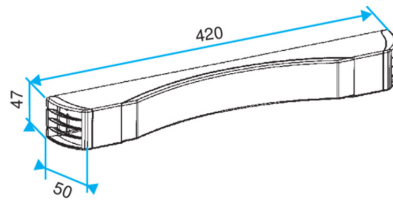

Kit entrée d'air
autoréglable ELLIA 30
 m^3/h - 41 dB - Blanc -
Aldes

[Ajouter au panier](#)

Une entrée d'air autoréglable acoustique pour menuiserie avec diffusion d'air latérale.

Composition du kit :

Entrée d'air + Auvent standard

Domaine d'application :

Habitat résidentiel collectif, Habitat résidentiel individuel, Rénovation

Caractéristiques :

- entrée d'air autoréglable acoustique,
- s'installe sur une menuiserie.
- isolement de 41 à 42 dB sans accessoire,
- installation proche du plafond possible grâce à la diffusion latérale,
- deux options de montage en fonction de la configuration : fente en position haute ou basse,
- Hygro A compatible pour les versions certifiées NF.

Mise en oeuvre :

- l'entrée d'air ELLIA doit être montée uniquement dans les pièces principales : chambres, séjour, salon,
- ELLIA doit être positionnée côté intérieur des logements, dans la partie haute des fenêtres ou sur le coffre de volet roulant,
- positionnement de la fente en haut ou en bas de l'entrée d'air,
- orientation latérale du flux d'air,
- s'installe sur une fente double 2 x (172 x 12) mm.