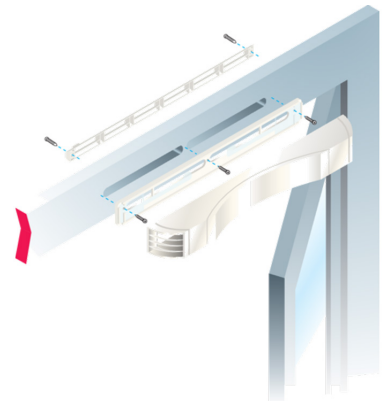

Kit entrée d'air
autoréglable ELLIA 30
 m^3/h - 41 dB - Blanc -
Aldes

[Ajouter au panier](#)

Une entrée d'air autoréglable acoustique pour menuiserie avec diffusion d'air latérale.

Composition du kit :

Entrée d'air + Auvent standard

Domaine d'application :

Habitat résidentiel collectif, Habitat résidentiel individuel, Rénovation

Caractéristiques :

- entrée d'air autoréglable acoustique,
- s'installe sur une menuiserie.
- isolement de 41 à 42 dB sans accessoire,
- installation proche du plafond possible grâce à la diffusion latérale,
- deux options de montage en fonction de la configuration : fente en position haute ou basse,
- Hygro A compatible pour les versions certifiées NF.

Mise en oeuvre :

- l'entrée d'air ELLIA doit être montée uniquement dans les pièces principales : chambres, séjour, salon,
- ELLIA doit être positionnée côté intérieur des logements, dans la partie haute des fenêtres ou sur le coffre de volet roulant,
- positionnement de la fente en haut ou en bas de l'entrée d'air,
- orientation latérale du flux d'air,
- s'installe sur une fente double 2 x (172 x 12) mm.