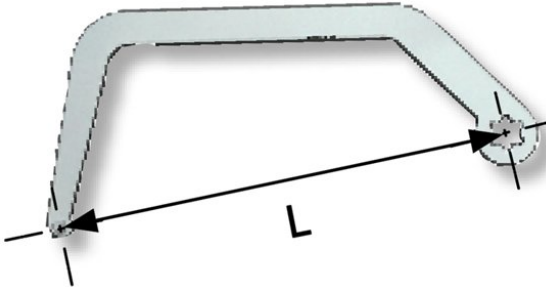

Bras opérateur de volet battant

[Ajouter au panier](#)

Références produit : 260020-260008-260021-260022-260019-260025 pour opérateur volet battant

Pièce détachée 100% d'origine Bubendorff

Caractéristiques