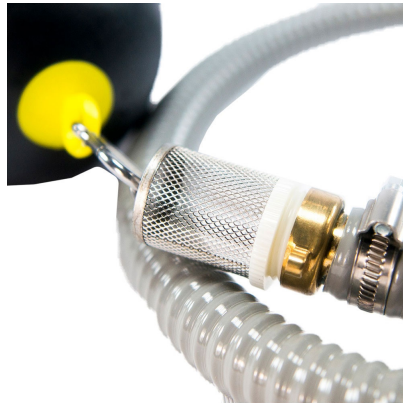

Crépine 1.2 mm avec
flotteur pour soutirage
d'eau de pluie pour le
jardin + tuyau de 3m -
GRAF

[Ajouter au panier](#)

Caractéristiques

Fabricant: Graf

Origine: France ou Allemagne

Composition du kit: Crépine 1.2 mm + flotteur pour le jardin + tuyau de 3m

Piece recuperation et retention eau de pluie : Crepine

Video

Crépine et flotteur GRAF