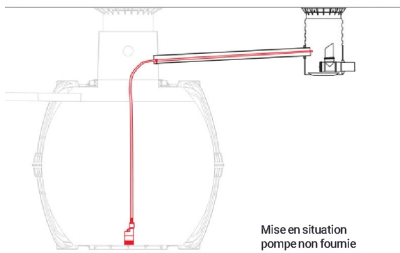

Regard de régulation VS DN 400 - GRAF

[Ajouter au panier](#)

- Regard de Répartition VS DN 400 avec Régulateur de Débit DN110
- Idéal pour les sorties hautes
- Débit régulé pré-réglé en usine de 1,0 à 2,0 L/s selon vos besoins