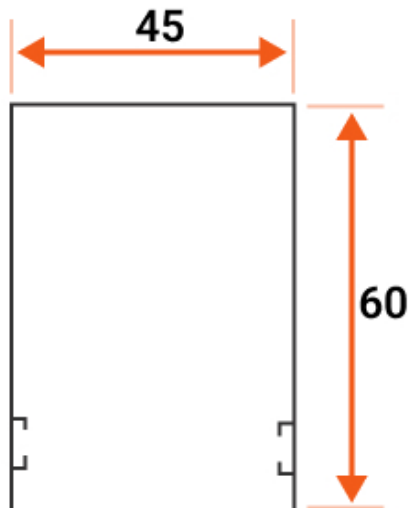

## Moustiquaire toile plissée X vantaux - Max 5.8m

[Ajouter au panier](#)

# Moustiquaire plissée horizontale à vantaux

## Caractéristiques techniques :

- Structure en aluminium laqué : caisson de 45 mm
- Toile plissée en fibre de verre : gris ou noir
- Seuil aluminium de 3 mm, accessible PMR
- Largeur jusqu'à 5,8 m (version XL)
- Ouverture latérale à tirage direct, sans rail haut
- Plus de 20 coloris disponibles

## Dimension des paquets par vantail

Standard	960	1100	1300	1600	1900
	100	100	104	106	108
XL	2300	2600	2900		
	148	152	159		