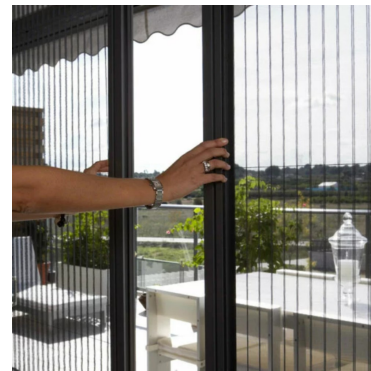

# Moustiquaire plissée horizontale à vantaux

## Caractéristiques techniques :

- Structure en aluminium laqué : caisson de 45 mm
- Toile plissée en fibre de verre : gris ou noir
- Seuil aluminium de 3 mm, accessible PMR
- Largeur jusqu'à 5,8 m (version XL)
- Ouverture latérale à tirage direct, sans rail haut
- Plus de 20 coloris disponibles