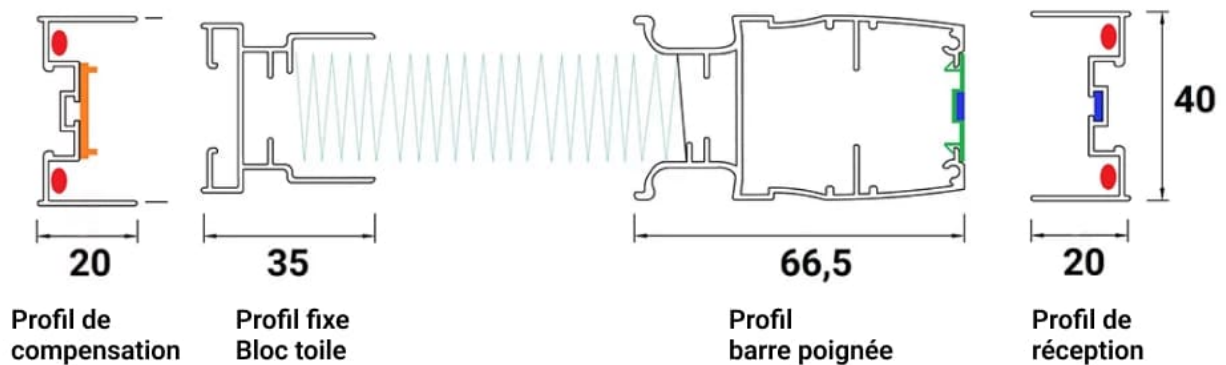

• Vis de fixation au mur / • Griffes de fixation / • Aimants

Dimension des paquets par vantail

Standard	960	1100	1300	1600	1900
	100	100	104	106	108
XL	2300	2600	2900		
	148	152	159