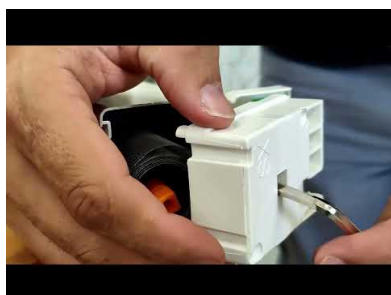

Hauteur maximum (H): 1700

Fichiers joints

Notice moustiquaire motorisée (Notice-estetika-motorise.pdf, 707 Kb) [[Télécharger](#)]

Video

**Démontage Remontage
ressort**

Ce document a été créé le: Mai 12, 2026