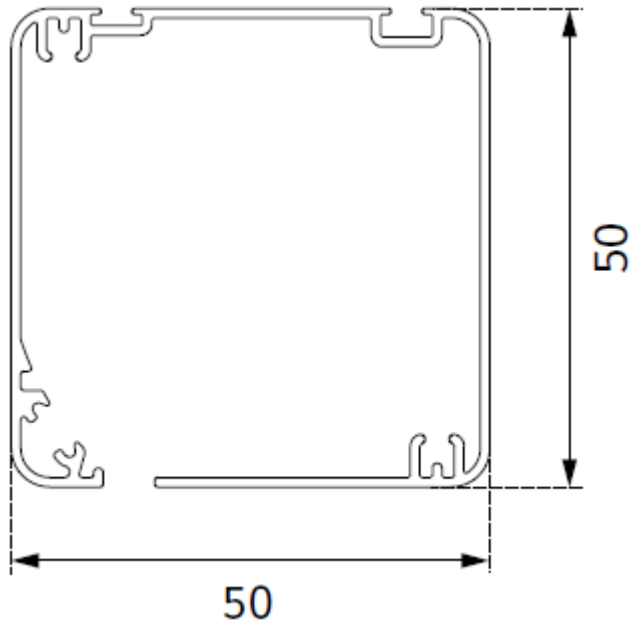

Caractéristiques techniques

Pose sans perçage ni vissage* / Double coulisse / Frein de série / Ressort de rappel / Caisson autoporté / Caisson anti-intrusion

CAISSON +
BARRE DE CHARGE

CAISSON

BARRE DE CHARGE

Garantie: 2 ans

Déplacement de la moustiquaire: vertical

Profondeur de profil haut: 50 mm

Largeur maximum (L): 2500

Hauteur maximum (H): 1700

Fichiers joints

Notice moustiquaire motorisée (Notice-estetika-motorise.pdf, 707 Kb) [[Télécharger](#)]