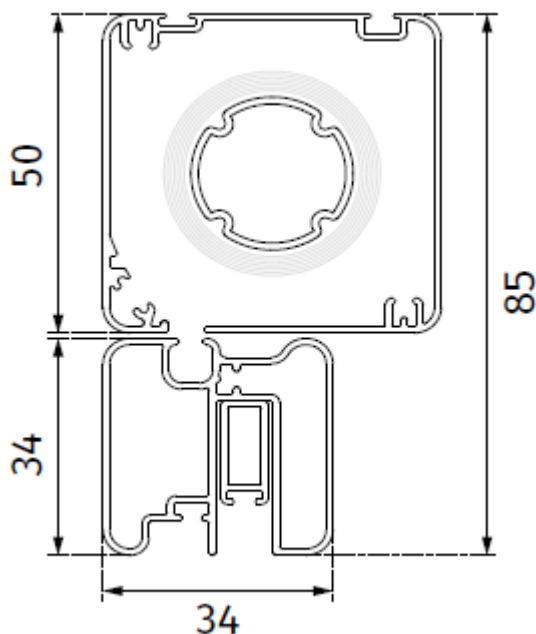

Caractéristiques techniques

Pose sans perçage ni vissage* / Double coulisse / Frein de série / Ressort de rappel / Caisson autoporté / Caisson anti-intrusion

CAISSON +
BARRE DE CHARGE

CAISSON

BARRE DE CHARGE

Garantie: 2 ans

Déplacement de la moustiquaire: vertical

Profondeur de profil haut: 50 mm

Largeur maximum (L): 2500

Hauteur maximum (H): 1700

Fichiers joints

Notice moustiquaire motorisée (Notice-estetika-motorise.pdf, 707 Kb) [[Télécharger](#)]