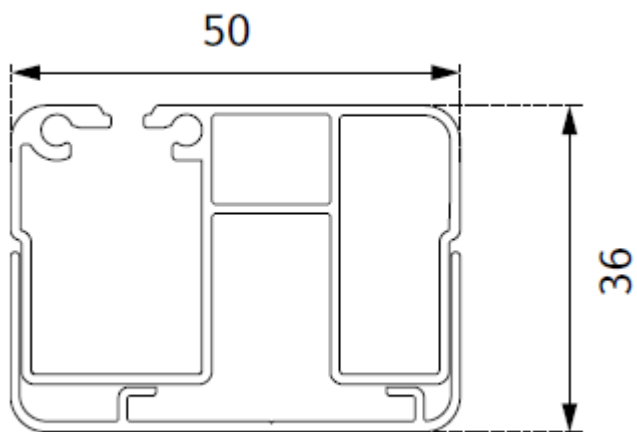

PROFIL MURAL COMPLET
(guide télescopique +