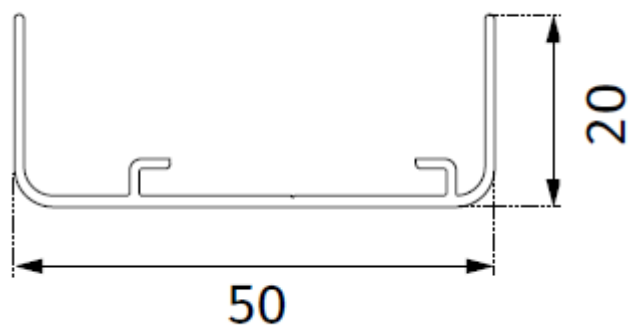

GUIDE
COMPENSATEUR

*suivant la qualité du support de pose

Caractéristiques

Fabricant: Partenaire Lacentrale-eco

Origine: France

Garantie: 2 ans

Déplacement de la moustiquaire: vertical

Profondeur de profil haut: 50 mm

Largeur maximum (L): 2500