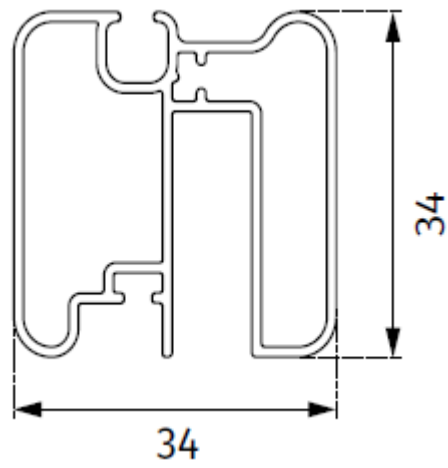

Caractéristiques techniques

Pose sans perçage ni vissage* / Double coulisse / Frein de série / Ressort de rappel / Caisson autoporté / Caisson anti-intrusion

CAISSON +
BARRE DE CHARGE

CAISSON

BARRE DE CHARGE

Garantie: 2 ans

Déplacement de la moustiquaire: vertical

Profondeur de profil haut: 50 mm

Largeur maximum (L): 2500

Hauteur maximum (H): 1700

Fichiers joints

Notice moustiquaire motorisée (Notice-estetika-motorise.pdf, 707 Kb) [[Télécharger](#)]