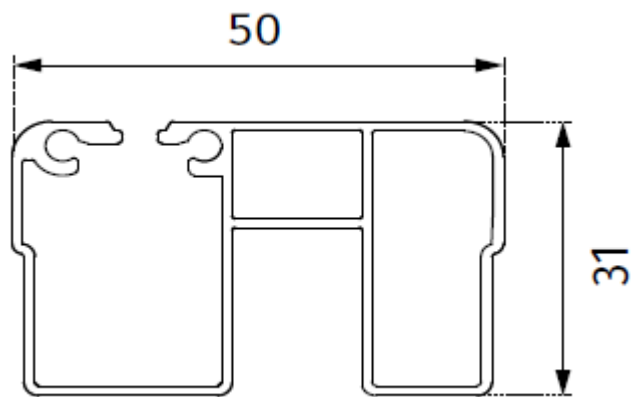

compensateur)

GUIDE
TÉLÉSCOPIQUE