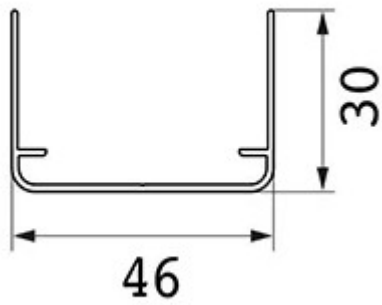

Moustiquaire à enroulement horizontal sans seuil

[Ajouter au panier](#)

Moustiquaire à enroulement horizontal sans seuil

Pourquoi l'acheter ?

- **Absence de seuil pour un passage aisé**
- **Grande résistance au vent** ou au dégivrage
- Pose en tableau ou de face avec les mêmes profils
- **Absence de profil mural** de réception pour une plus grande discrétion

Caractéristiques techniques

Caisson

Barre de charge

Guide supérieur

Profil supérieur de compensation

Mesures conseillées

Nombre de vantaux	Largeur totale de production	Hauteur totale de production
1	2500 mm max	680 mm min - 3400 mm max
2	5000 mm max	

Caractéristiques

Fabricant: Partenaire Lacentrale-eco

Origine: France

Garantie: 2 ans

Déplacement de la moustiquaire: latéral

Profondeur de profil haut: 46 mm

Largeur maximum (L): 5000

Hauteur maximum (H): 3400