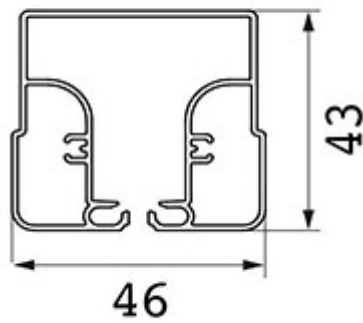

Caractéristiques techniques

Caisson

Barre de charge

Guide supérieur

Profil supérieur de compensation

Mesures conseillées

Nombre de vantaux	Largeur totale de production	Hauteur totale de production
1	2500 mm max	680 mm min - 3400 mm max
2	5000 mm max	

Caractéristiques

Fabricant: Partenaire Lacentrale-eco

Origine: France

Garantie: 2 ans

Déplacement de la moustiquaire: latéral

Profondeur de profil haut: 46 mm

Largeur maximum (L): 5000

Hauteur maximum (H): 3400