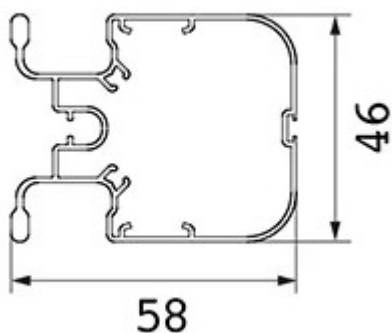

Moustiquaire à enroulement horizontal sans seuil

[Ajouter au panier](#)

Moustiquaire à enroulement horizontal sans seuil

Pourquoi l'acheter ?

- **Absence de seuil pour un passage aisé**
- **Grande résistance au vent** ou au dégivrage
- Pose en tableau ou de face avec les mêmes profils
- **Absence de profil mural** de réception pour une plus grande discrétion

Caractéristiques techniques

Caisson

Barre de charge

Guide supérieur

Profil supérieur de compensation

Mesures conseillées

Nombre de vantaux	Largeur totale de production	Hauteur totale de production
1	2500 mm max	680 mm min - 3400 mm max
2	5000 mm max	

Caractéristiques

Fabricant: Partenaire Lacentrale-eco

Origine: France

Garantie: 2 ans

Déplacement de la moustiquaire: latéral

Profondeur de profil haut: 46 mm

Largeur maximum (L): 5000

Hauteur maximum (H): 3400