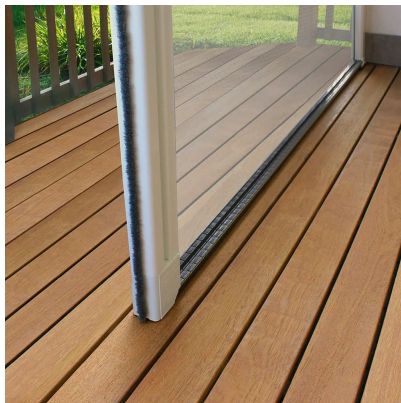

Moustiquaire à enroulement horizontal sans seuil

[Ajouter au panier](#)

Moustiquaire à enroulement horizontal sans seuil

Pourquoi l'acheter ?

- **Absence de seuil pour un passage aisé**
- **Grande résistance au vent** ou au dégivrage
- Pose en tableau ou de face avec les mêmes profils
- **Absence de profil mural** de réception pour une plus grande discrétion

Caractéristiques techniques

Caisson

Barre de charge

Guide supérieur

Profil supérieur de compensation

Mesures conseillées

Nombre de vantaux	Largeur totale de production	Hauteur totale de production
1	2500 mm max	680 mm min - 3400 mm max
2	5000 mm max	

Caractéristiques

Fabricant: Partenaire Lacentrale-eco

Origine: France

Garantie: 2 ans

Déplacement de la moustiquaire: latéral

Profondeur de profil haut: 46 mm

Largeur maximum (L): 5000

Hauteur maximum (H): 3400