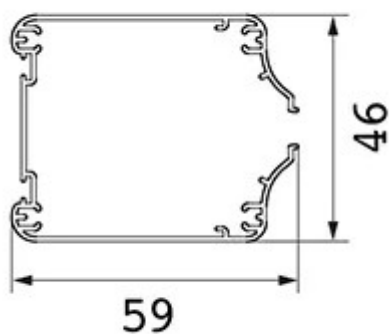

Moustiquaire à enroulement horizontal sans seuil

[Ajouter au panier](#)

Moustiquaire à enroulement horizontal sans seuil

Pourquoi l'acheter ?

- **Absence de seuil pour un passage aisé**
- **Grande résistance au vent** ou au dégivrage
- Pose en tableau ou de face avec les mêmes profils
- **Absence de profil mural** de réception pour une plus grande discrétion

Caractéristiques techniques

Caisson

Barre de charge

Guide supérieur

Profil supérieur de compensation

Mesures conseillées

Nombre de vantaux	Largeur totale de production	Hauteur totale de production
1	2500 mm max	680 mm min - 3400 mm max
2	5000 mm max	

Caractéristiques

Fabricant: Partenaire Lacentrale-eco

Origine: France

Garantie: 2 ans

Déplacement de la moustiquaire: latéral

Profondeur de profil haut: 46 mm

Largeur maximum (L): 5000

Hauteur maximum (H): 3400