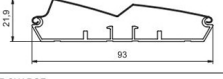

Embouts de lame de barre de charge pour BSO Z90 Blanc (la paire)

[Ajouter au panier](#)

PROFIL DE LAME

PROFIL DE LA BARRE DE CHARGE

BOUCHON DE LA BARRE DE CHARGE

Accessoires pour les brise soleil à encastrer en lame Z 90 vendus par Lacentrale-eco