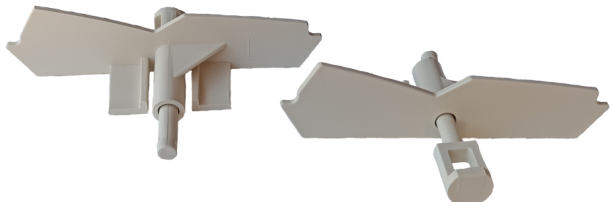

Embouts de lame de barre de charge pour BSO Z90 Blanc (la paire)

[Ajouter au panier](#)

PROFIL DE LAME

PROFIL DE LA BARRE DE CHARGE

BOUCHON DE LA BARRE DE CHARGE

Accessoires pour les brise soleil à encastrer en lame Z 90 vendus par Lacentrale-eco

Caractéristiques

Fabricant: Partenaire Lacentrale-eco

Origine: France ou Europe

Garantie: Garantie 2 ans : moteur

Accessoire pour stores: Store Z90

Compatibilité: BSO Z90

Teinte: Blanc

Type de pièce: Embout de barre finale

Type de lame: Z90

Product reviews

Patrick ROUSSEL

Novembre 25, 2024

Rating: 5

Avantages: Insertion facile sur l'embout de la 1ere lame

Commentaire: Réparation OK

René B*