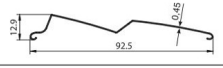

Embouts de lame de barre de charge pour BSO Z90 Blanc (la paire)

[Ajouter au panier](#)

PROFIL DE LAME

PROFIL DE LA BARRE DE CHARGE

BOUCHON DE LA BARRE DE CHARGE

Accessoires pour les brise soleil à encastrer en lame Z 90 vendus par Lacentrale-eco