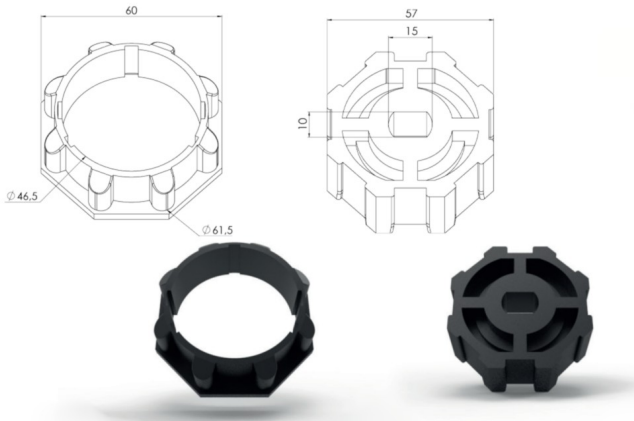

Adaptateur pour moteur Ø45 pour axe octogonal 60 mm

[Ajouter au panier](#)

Caractéristiques

Fabricant: Zurfluh-feller

Origine: France

Ce document a été créé le: Mai 12, 2026