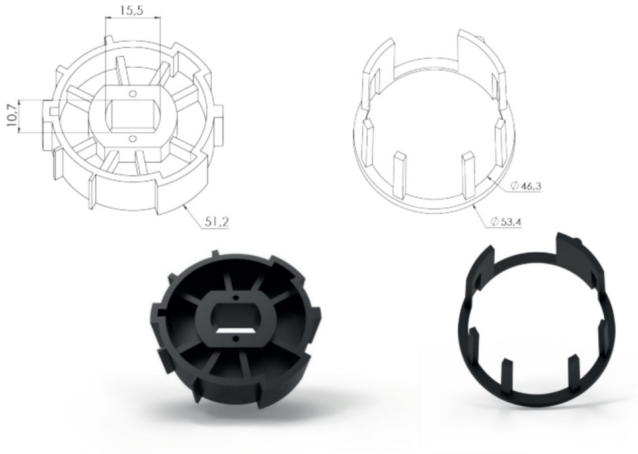

Adaptateur pour moteur Ø45 pour axe 54 mm

[Ajouter au panier](#)

Caractéristiques

Fabricant: Zurfluh-feller

Origine: France

Ce document a été créé le: Mai 12, 2026