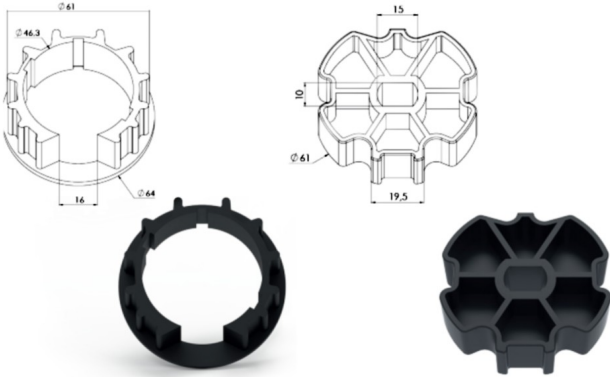

Adaptateur pour moteur Ø45 pour axe 64 mm

[Ajouter au panier](#)

Caractéristiques

Fabricant: Zurfluh-feller

Origine: France

Ce document a été créé le: Mai 12, 2026