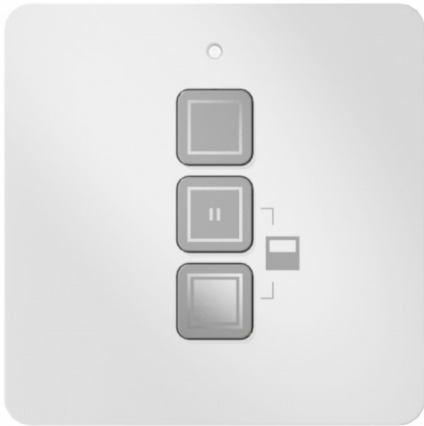

## Télécommande individuelle murale NeosoL One

[Ajouter au panier](#)

La télécommande individuelle murale NeosoL One vous permet de piloter votre volet roulant solaire Profalux et d'atteindre votre position favorite d'un simple appui simultané. Compatible avec les moteurs solaires Profalux commercialisés depuis avril 2023