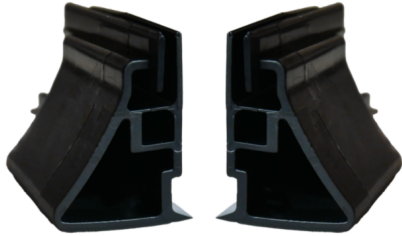

## Verrouillage Trappe de visite ID3 v2 - Bubendorff

[Ajouter au panier](#)

**Référence produit** : 240102 - pour volet MONO ID3

Sachet comprenant 2 verrous (gauche et droite). Utilisé dans le cas d'une lame de 40 mm.

**Pièce détachée 100% d'origine Bubendorff**

pour MONO ID3