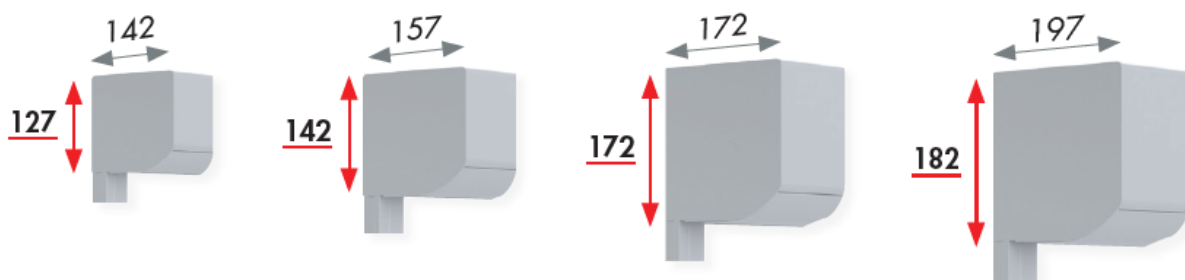

Caisson

Le caisson est proposé en une seule forme : **pan coupé**. Il est disponible en quatre dimensions afin de s'adapter aux différentes contraintes de pose :

Pourquoi choisir ce volet ?

- Compatibilité étendue avec les principales marques de moteurs (Bubendorff, Somfy, Delta Dore, Simu).
- Tablier ADP 368 pour durabilité et isolation.
- Large choix de teintes pour une intégration esthétique soignée.
- Caisson pan coupé disponible en 4 dimensions pour faciliter la rénovation.