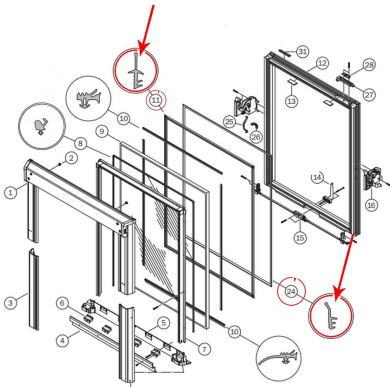

11/14

Jeu de joints de vantail
(pièce N° 11+24) pour
fenêtre ROTO série 61x,
62x et 84x

[Ajouter au panier](#)

Caractéristiques

Fabricant: Roto

Origine: Europe

Fichiers joints

Notice de remplacement (Notice_replacement_joints_6..H_84.H.pdf, 130 Kb)