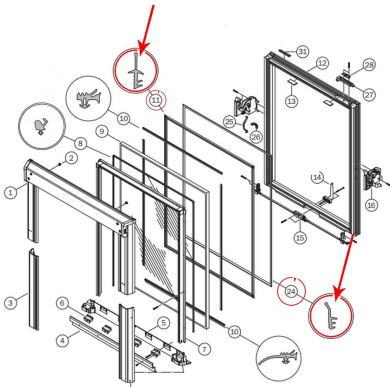

9/14

Jeu de joints de vantail
(pièce N° 11+24) pour
fenêtre ROTO série 61x,
62x et 84x

[Ajouter au panier](#)

Caractéristiques

Fabricant: Roto

Origine: Europe

Fichiers joints

Notice de remplacement (Notice_replacement_joints_6..H_84.H.pdf, 130 Kb)