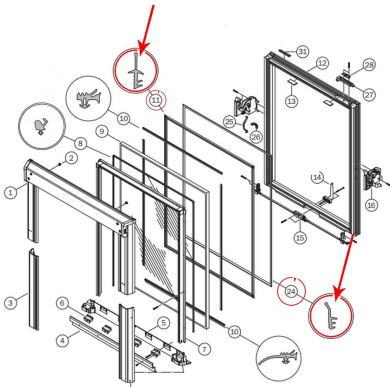

7/16

Jeu de joints de vantail
(pièce N° 11+24) pour
fenêtre ROTO série 61x,
62x et 84x

[Ajouter au panier](#)

Caractéristiques

Fabricant: Roto

Origine: Europe

Fichiers joints

Notice de remplacement (Notice_replacement_joints_6..H_84.H.pdf, 130 Kb)