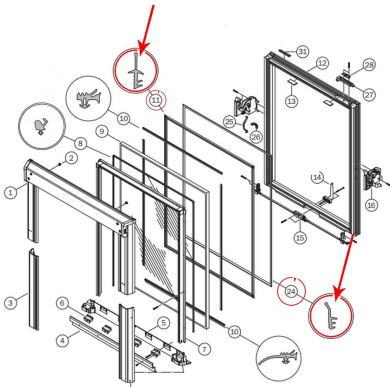

9/16

Jeu de joints de vantail
(pièce N° 11+24) pour
fenêtre ROTO série 61x,
62x et 84x

[Ajouter au panier](#)

Caractéristiques

Fabricant: Roto

Origine: Europe

Fichiers joints

Notice de remplacement (Notice_replacement_joints_6..H_84.H.pdf, 130 Kb)