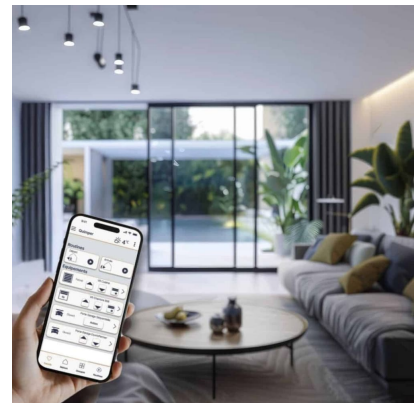

Télécommande générale CalypshOme box

[Ajouter au panier](#)

La box domotique Calypshome de Profalux est une solution simple et intuitive pour piloter sa maison connectée au quotidien.

Elle permet de centraliser le contrôle des volets roulants, de l'éclairage et des équipements compatibles depuis un smartphone, une tablette ou un ordinateur, à la maison comme à distance.

Conçue pour améliorer le confort, la sécurité et les économies d'énergie, Calypshome offre une interface claire et des fonctionnalités d'automatisation qui s'adaptent facilement aux habitudes de vie.

La Box CalypsHOME 2.0 développée par Stella Advanced Technology repose sur le protocole radio Zigbee 3.0, offrant une sécurité avancée pour protéger vos données.