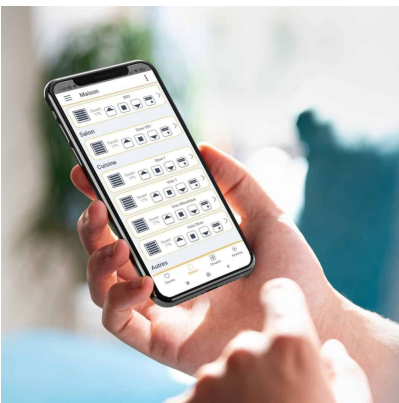

Télécommande générale CalypshOme box

[Ajouter au panier](#)

La box domotique Calypshome de Profalux est une solution simple et intuitive pour piloter sa maison connectée au quotidien.

Elle permet de centraliser le contrôle des volets roulants, de l'éclairage et des équipements compatibles depuis un smartphone, une tablette ou un ordinateur, à la maison comme à distance.

Conçue pour améliorer le confort, la sécurité et les économies d'énergie, Calypshome offre une interface claire et des fonctionnalités d'automatisation qui s'adaptent facilement aux habitudes de vie.

La Box CalypsHOME 2.0 développée par Stella Advanced Technology repose sur le protocole radio Zigbee 3.0, offrant une sécurité avancée pour protéger vos données.