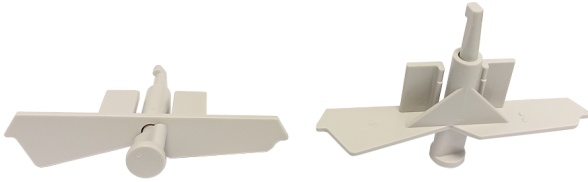

Embouts de lame de
barre de charge pour
BSO PX90Z gris (la paire)
- Profalux

[Ajouter au panier](#)

Accessoires pour un brise-soleil Profalux en lame PX90Z

Caractéristiques

Fabricant: Profalux

Origine: France ou Europe

Teinte: Gris clair

Type de pièce: Embout de barre finale

Ce document a été créé le: Mai 12, 2026