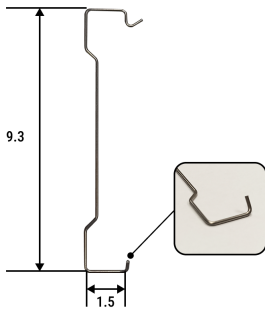

Agrafe de flan - Profalux

[Ajouter au panier](#)

Agrafe de flan - BSO Profalux

Agrafe de fixation pour flan, destinée aux **brise-soleil orientables Profalux**. Elle permet le **maintien sécurisé du flan** sur le culbuteur et contribue à la **stabilité du mécanisme d'orientation des lames**.

Conçue pour une **pose rapide et efficace**, cette agrafe est idéale en **remplacement ou en maintenance**.

- ✓ **Compatible BSO Profalux**
- ✓ **Fixation fiable du flan**
- ✓ **Pose simple**

Caractéristiques

Fabricant: Profalux

Origine: France

Type de pièce: Agrafe