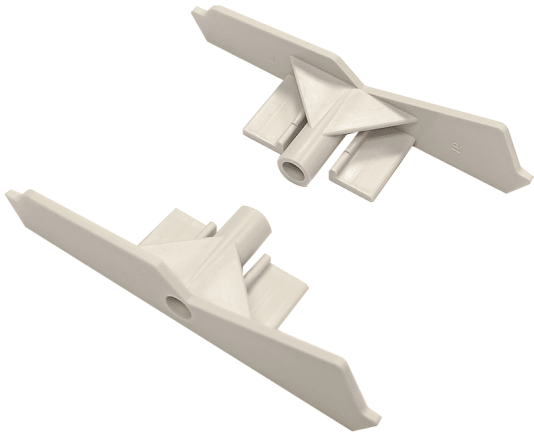

Embouts de lame finale
sans pion pour BSO
Profalux PX90Z gris clair
(la paire)

[Ajouter au panier](#)

Accessoires pour un BSO en lame PX90Z

Caractéristiques

Fabricant: Profalux

Origine: France ou Europe

Garantie: Garantie 2 ans : moteur

Accessoire pour stores: BSO Profalux

Compatibilité: PX90Z

Teinte: Gris clair

Type de lame: Z90

Ce document a été créé le: Mai 12, 2026