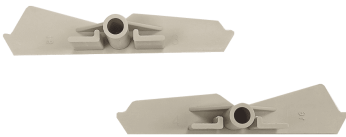

Embouts de lame finale
sans pion pour BSO
Profalux PX90Z gris clair
(la paire)

[Ajouter au panier](#)

Accessoires pour un BSO en lame PX90Z

Caractéristiques

Fabricant: Profalux

Origine: France ou Europe

Garantie: Garantie 2 ans : moteur

Accessoire pour stores: BSO Profalux

Compatibilité: PX90Z

Teinte: Gris clair

Type de lame: Z90

Ce document a été créé le: Mai 12, 2026