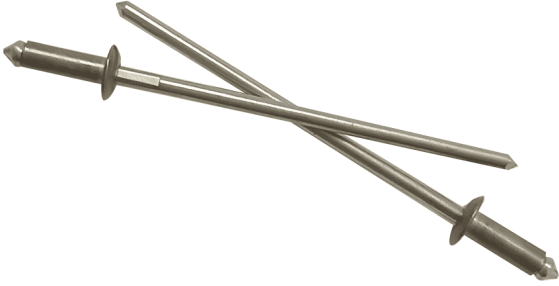

Rivet aveugle TP 2.4x6 (la paire) - Profalux

[Ajouter au panier](#)

Vendu dans un sachet de 2.

Caractéristiques

Fabricant: Profalux

Origine: France ou Europe

Accessoire pour stores: BSO Profalux

Compatibilité: Brise soleil orientable

Type de pièce: Rivet

Fichiers joints

Notice de remplacement des embouts de lames de BSO
(Notice_replacement_des_embouts_BSO-NSAV012.pdf, 832 Kb) [[Télécharger](#)]

Ce document a été créé le: Mai 12, 2026