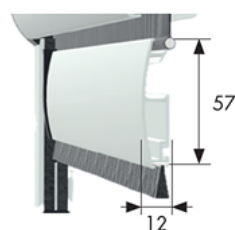

## Idéale si vous avez une fenêtre

(largeur maximale de 1,80m et une hauteur maximale de 2,40m)

La toile s'enroule vers le haut dans un caisson ultra-compact positionné en haut de l'ouverture. Idéale pour les fenêtres, elle se déploie d'un geste vers le bas et se verrouille en position basse grâce au système clic-clac.

CAISSON

COULISSES

Coulisses en aluminium filé, équipées de joints brosse.

LAME FINALE

Joint brosse en partie basse en implantations N°1 et 3.

Joint brosse à l'arrière en implantation N°4.

Butée basse réglable en hauteur.

## Caractéristiques techniques

**Toile** : Fibre de verre enrobée PVC, couleur noire, résistante aux UV et à la déchirure

**Profilés** : Aluminium anodisé

**Épaisseur caisson** : Ultra-compact, 4 cm d'épaisseur seulement