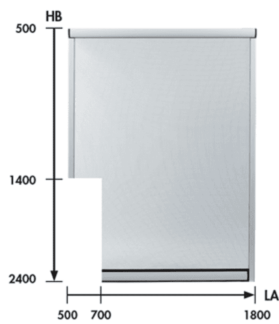

Moustiquaire verticale Mostix - Bubendorff

[Ajouter au panier](#)