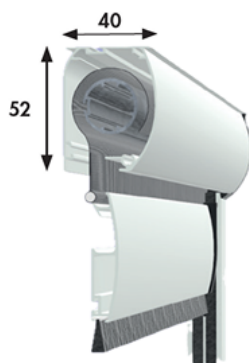

## Idéale si vous avez une fenêtre

(largeur maximale de 1,80m et une hauteur maximale de 2,40m)

La toile s'enroule vers le haut dans un caisson ultra-compact positionné en haut de l'ouverture. Idéale pour les fenêtres, elle se déploie d'un geste vers le bas et se verrouille en position basse grâce au système clic-clac.

CAISSON

COULISSES

Coulisses en aluminium filé, équipées de joints brosse.

LAME FINALE

Joint brosse en partie basse en implantations N°1 et 3.

Joint brosse à l'arrière en implantation N°4.

Butée basse réglable en hauteur.