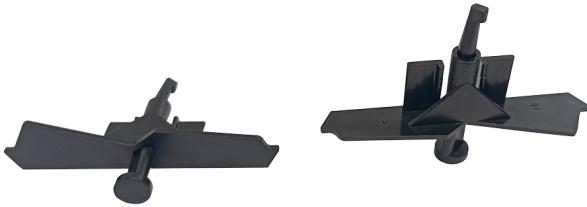

Embouts de lame de
barre de charge pour
BSO PX90Z noir (la paire)
- Profalux

[Ajouter au panier](#)

Accessoires pour un brise-soleil Profalux en lame PX90Z

Caractéristiques

Fabricant: Profalux

Origine: France ou Europe

Teinte: Noir

Type de pièce: Embout de barre finale

Ce document a été créé le: Mai 12, 2026