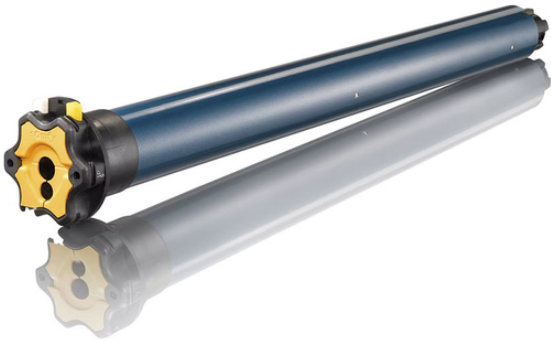

Moteur volet roulant
filaire Somfy LT50
Mariner 40/17 Ø45 - Tête
standard

[Ajouter au panier](#)

Référence produit : 1049065

Moteur filaire SOMFY LT 50 Mariner : réglage des fins de course par boutons poussoirs
- couple de 40 Nm - câble de 2,50 mètres de long contenant 4 conducteurs (bleu, marron, noir, vert/jaune)