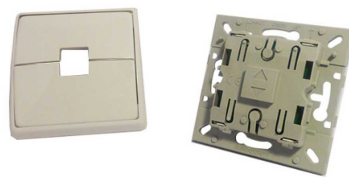

Inverseur filaire FG - Bubendorff

[Ajouter au panier](#)