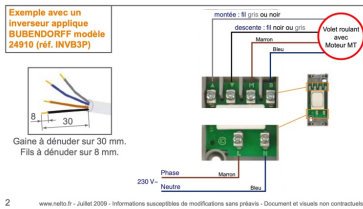

Inverseur apparent Bubendorff

[Ajouter au panier](#)

Référence produit : 227019 -

Inverseur blanc à position fixe : un appui simple sur l'un des deux poussoirs suffit pour l'enclencher. Conçu pour une utilisation en intérieur. Fonctionne avec une motorisation filaire de type MI BUBENDORFF.

Pièce détachée 100% d'origine Bubendorff

pour moteur Filaire

Inverseur blanc à position fixe : un appui simple sur l'un des deux poussoirs suffit pour l'enclencher. Conçu pour une utilisation en intérieur. Fonctionne avec une motorisation filaire de type MI BUBENDORFF.