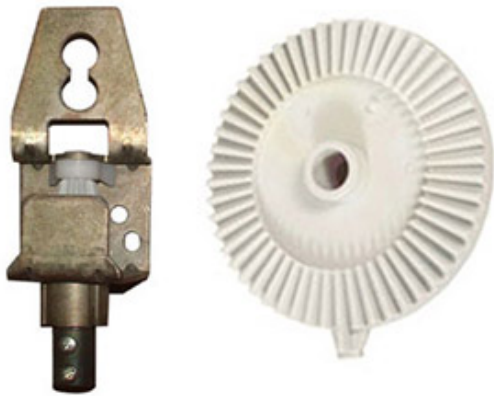

# Couple conique n° 0 avec couronne blanche - Bubendorff

Ajouter au panier

**Référence produit** : 248060 - pour TRADI V4 et antérieures

Muni d'un frein anti-retour. A prévoir pour une surface de tablier TRADI v4 n'excédant pas 4 m<sup>2</sup>.

Couronne couleur blanche

**Pièce détachée 100% d'origine Bubendorff**

## **Caractéristiques**

Fabricant: Bubendorff

Origine: France

Type de gamme - GLB: Tradi

Garantie: Garantie 2 ans : moteur

Couleur couronne: Blanche

Type de gamme: V4

Type de volet: TRADI