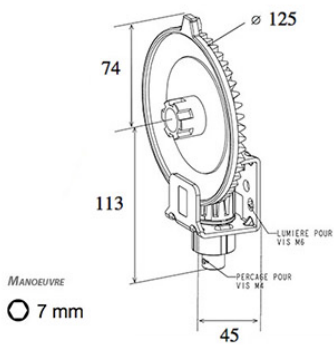

# Couple conique n° 0 avec couronne blanche - Bubendorff

Ajouter au panier

**Référence produit** : 248060 - pour TRADI V4 et antérieures

Muni d'un frein anti-retour. A prévoir pour une surface de tablier TRADI v4 n'excédant pas 4 m<sup>2</sup>.