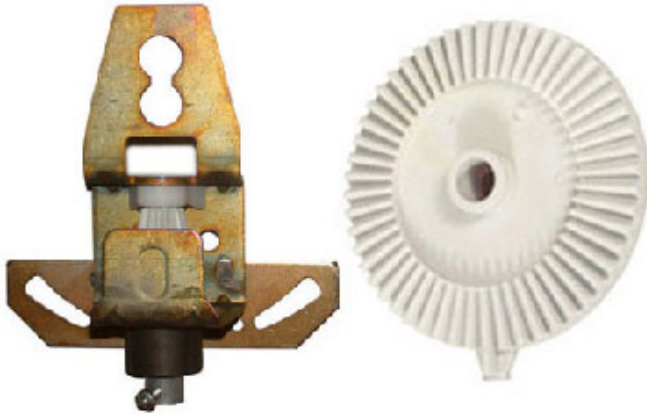

# Couple conique n°0 pour TITAN A25 - Bubendorff

Ajouter au panier

**Référence produit** : 248063 - couple conique pour TRADI TITAN

Muni d'un frein anti-retour. A prévoir pour une surface de tablier n'excédant pas 4 m<sup>2</sup>.

Couronne couleur blanche

**Pièce détachée 100% d'origine Bubendorff**

## **Caractéristiques**

Fabricant: Bubendorff

Origine: France

Type de gamme - GLB: Tradi titan a25

Garantie: Garantie 2 ans : moteur

Couleur couronne: Blanche

---

Ce document a été créé le: Mai 12, 2026