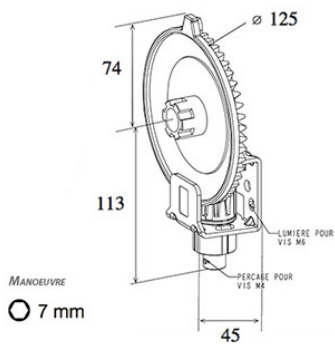

# Couple conique n°0 pour TITAN A25 - Bubendorff

Ajouter au panier

**Référence produit** : 248063 - couple conique pour TRADI TITAN

Muni d'un frein anti-retour. A prévoir pour une surface de tablier n'excédant pas 4 m<sup>2</sup>.