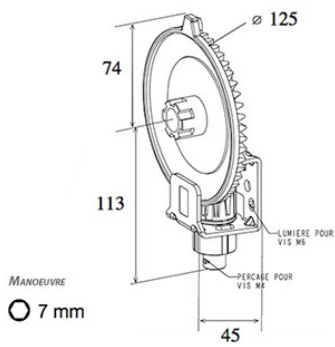

# Couple conique n° 1 avec couronne grise - Bubendorff

Ajouter au panier

**Référence produit** : 248061 - pour TRADI V4 et antérieures

Muni d'un frein anti-retour. A prévoir pour une surface de tablier TRADI v4 supérieure à 4 m<sup>2</sup> et jusqu'à 6,5 m<sup>2</sup>.