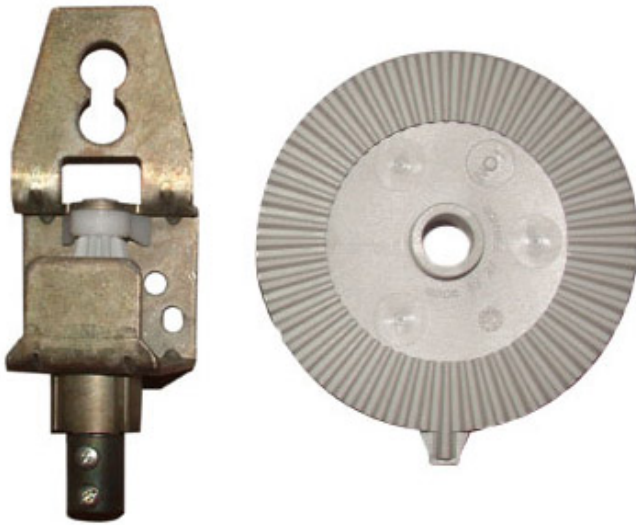

# Couple conique n° 1 avec couronne grise - Bubendorff

Ajouter au panier

**Référence produit** : 248061 - pour TRADI V4 et antérieures

Muni d'un frein anti-retour. A prévoir pour une surface de tablier TRADI v4 supérieure à 4 m<sup>2</sup> et jusqu'à 6,5 m<sup>2</sup>.

Couronne couleur grise

**Pièce détachée 100% d'origine Bubendorff**

## Caractéristiques

Fabricant: Bubendorff

Origine: France

Type de gamme - GLB: Tradi

Garantie: Garantie 2 ans : moteur

Couleur couronne: Grise

---

Ce document a été créé le: Mai 12, 2026